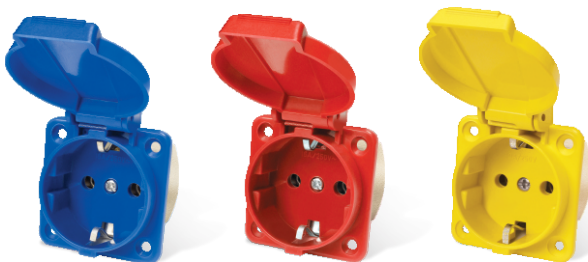

۱۰۰	۲۳۵/۰۰۰	۱۲۴	پریز دربدار تابلویی تکفاز آبی
۱۰۰	۲۳۵/۰۰۰	۱۲۴/۲	پریز دربدار تکفاز تابلویی زرد
۱۰۰	۲۳۵/۰۰۰	۱۲۴/۱	پریز دربدار تکفاز تابلویی قرمز
۱۰۰	۲۳۵/۰۰۰	۱۲۴/۳	پریز دربدار تکفاز تابلویی مشکی