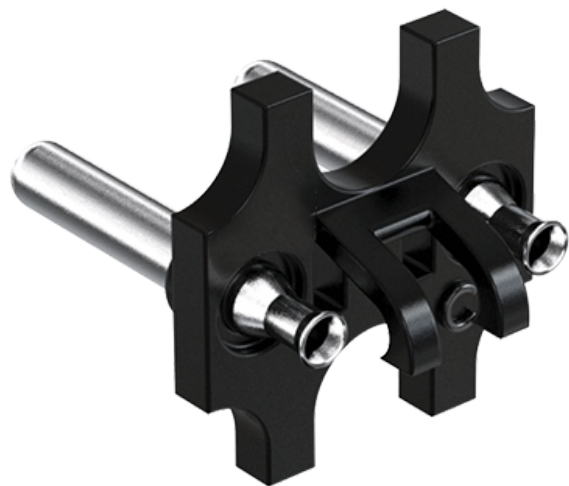

### صفحه میانی بژ طلائی

تعداد در کارتن	قیمت (ریال)	کد کالا	نام کالا
۱۸۰	۹۳/۰۰۰	۶۴۳۹	صفحه پریز بدون ارت دریدار با محافظ کودک بژ آدین
۲۰۰	۵۳/۰۰۰	۶۲۵۰	صفحه پریز تلفن دو سوکته آدین بژ آدین
۲۰۰	۵۵/۰۰۰	۶۱۸۷	صفحه پریز تلفن دو منظوره بژ آدین
۲۰۰	۵۳/۰۰۰	۶۲۲۹	صفحه پریز شبکه بژ آدین
۱۸۰	۷۶/۰۰۰	۶۳۳۴	صفحه دیمرفن بژ آدین
۲۰۰	۵۲/۰۰۰	۶۱۰۳	صفحه کلید تبدیل بژ آدین
۲۰۰	۶۶/۰۰۰	۶۰۸۲	صفحه کلید دو پل بژ آدین
۲۰۰	۵۲/۰۰۰	۶۲۰۸	صفحه کلید راه پله بژ آدین
۲۰۰	۵۲/۰۰۰	۶۱۲۴	صفحه کلید رنگ بژ آدین
۲۰۰	۷۷/۰۰۰	۶۴۶۰	صفحه کلید سه پل بژ آدین
۲۰۰	۵۲/۰۰۰	۶۲۷۱	صفحه کلید کراکس بژ آدین
۲۰۰	۷۸/۰۰۰	۶۳۵۵	صفحه کلید کولر بژ آدین
۲۰۰	۵۲/۰۰۰	۶۰۶۱	صفحه کلید یک پل بژ آدین
۲۰۰	۵۳/۰۰۰	۶۲۹۲	صفحه ملودی بژ آدین
۱۶۰	۹۳/۰۰۰	۶۴۴۰	صفحه پریز ارت دار دریدار محافظ کودک بژ آدین

مغزی دوشاخه غیر قابل تعویض