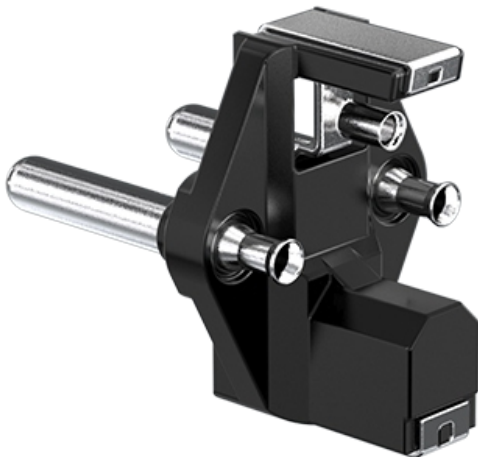

### صفحه میانی بژ طلائی

تعداد در کارتن	قیمت (ریال)	کد کالا	نام کالا
۱۸۰	۹۳/۰۰۰	۶۴۳۹	صفحه پریز بدون ارت دریدار با محافظ کودک بژ آدین
۲۰۰	۵۳/۰۰۰	۶۲۵۰	صفحه پریز تلفن دو سوکته آدین بژ آدین
۲۰۰	۵۵/۰۰۰	۶۱۸۷	صفحه پریز تلفن دو منظوره بژ آدین
۲۰۰	۵۳/۰۰۰	۶۲۲۹	صفحه پریز شبکه بژ آدین
۱۸۰	۷۶/۰۰۰	۶۳۳۴	صفحه دیمرفن بژ آدین
۲۰۰	۵۲/۰۰۰	۶۱۰۳	صفحه کلید تبدیل بژ آدین
۲۰۰	۶۶/۰۰۰	۶۰۸۲	صفحه کلید دو پل بژ آدین
۲۰۰	۵۲/۰۰۰	۶۲۰۸	صفحه کلید راه پله بژ آدین
۲۰۰	۵۲/۰۰۰	۶۱۲۴	صفحه کلید رنگ بژ آدین
۲۰۰	۷۷/۰۰۰	۶۴۶۰	صفحه کلید سه پل بژ آدین
۲۰۰	۵۲/۰۰۰	۶۲۷۱	صفحه کلید کراکس بژ آدین
۲۰۰	۷۸/۰۰۰	۶۳۵۵	صفحه کلید کولر بژ آدین
۲۰۰	۵۲/۰۰۰	۶۰۶۱	صفحه کلید یک پل بژ آدین
۲۰۰	۵۳/۰۰۰	۶۲۹۲	صفحه ملودی بژ آدین
۱۶۰	۹۳/۰۰۰	۶۴۴۰	صفحه پریز ارت دار دریدار محافظ کودک بژ آدین

مغزی دوشاخه غیر قابل تعویض