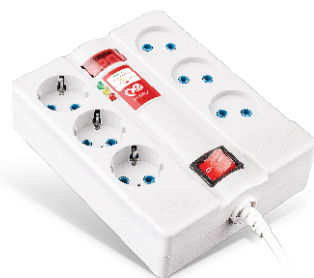

۲۰	۳/۳۰۰/۰۰۰	۲۲۰۴	محافظ ۴ خانه کامپیوتر آنالوگ با کابل ۱/۸ م
۱۰	۳/۷۰۰/۰۰۰	۸۹۴	محافظ ۴ خانه کامپیوتر آنالوگ با کابل ۳ م
۱۰	۴/۳۵۰/۰۰۰	۷۷۳	محافظ ۴ خانه کامپیوتر آنالوگ با کابل ۵ م

۱۰	۴/۴۰۰/۰۰۰	۲۰۶۰	محافظ ۶ خانه دیجیتالی با کابل ۱/۸ متری
۱۰	۴/۸۰۰/۰۰۰	۷۳۸۱	محافظ ۶ خانه دیجیتالی با کابل ۳ متری
۱۰	۵/۴۴۰/۰۰۰	۲۱۶۰	محافظ ۶ خانه دیجیتالی با کابل ۵ متری